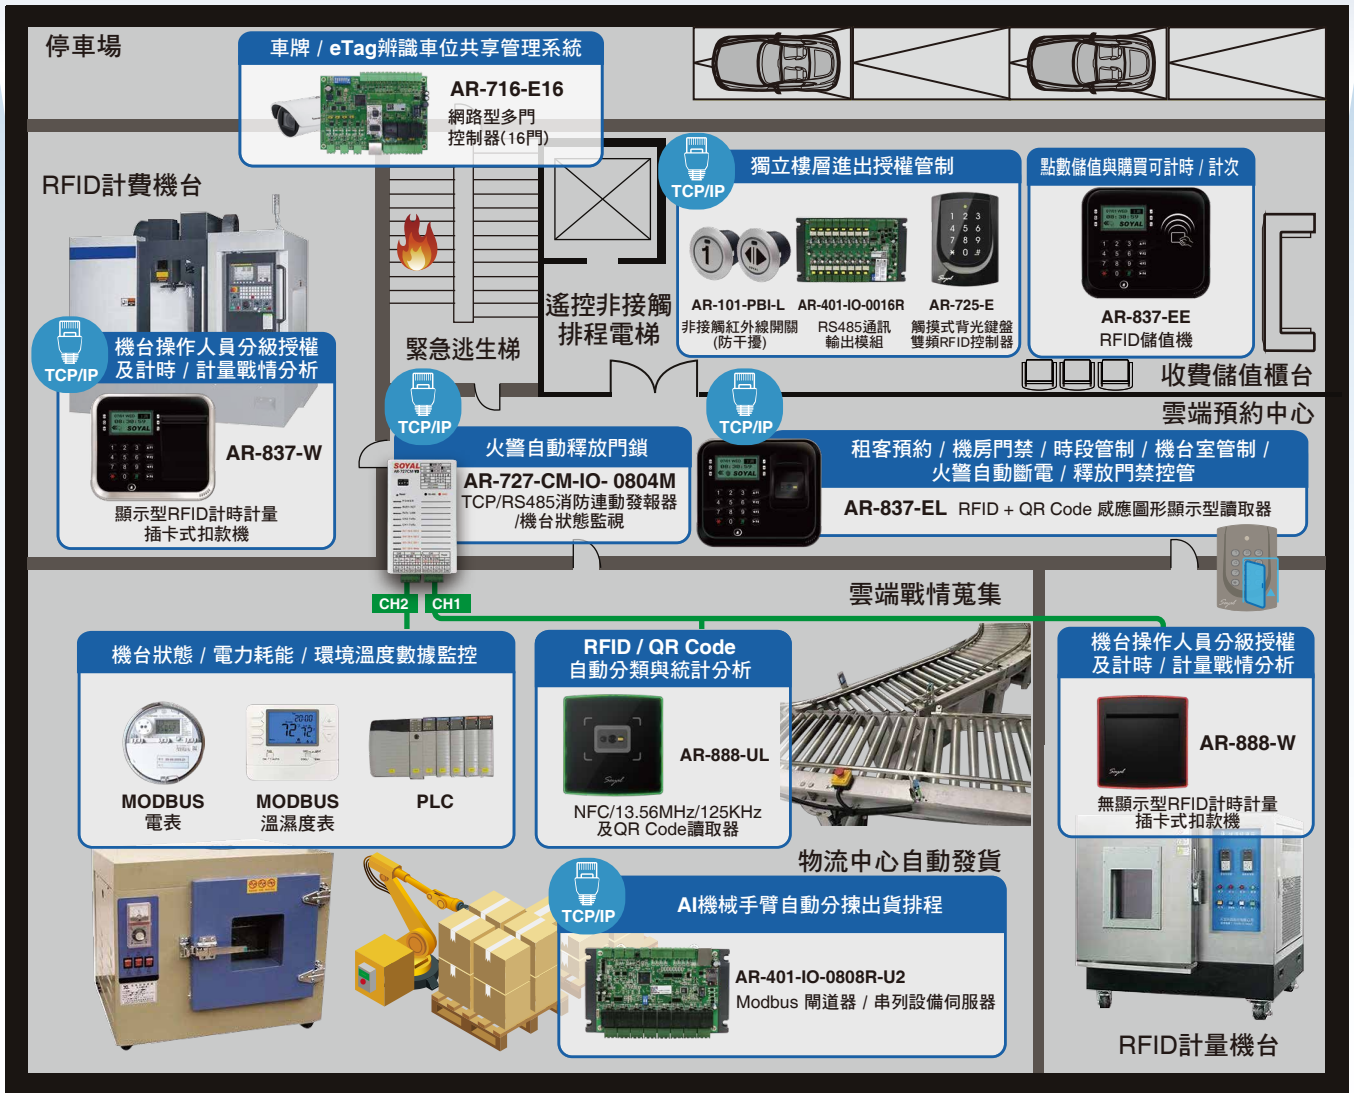

701ClientSQL 遠端廠房即時圖控系統 | 一套軟體即可整合儲值 / 扣款 / SCADA圖控及門禁與考勤系統

701ServerSQL 跨平台JSON/MODBUS/XML/SOYAL SSC整合

第三方系統

SOYAL 軟體與介面

RFID Control / I/O Control / Converter  
豐富硬體